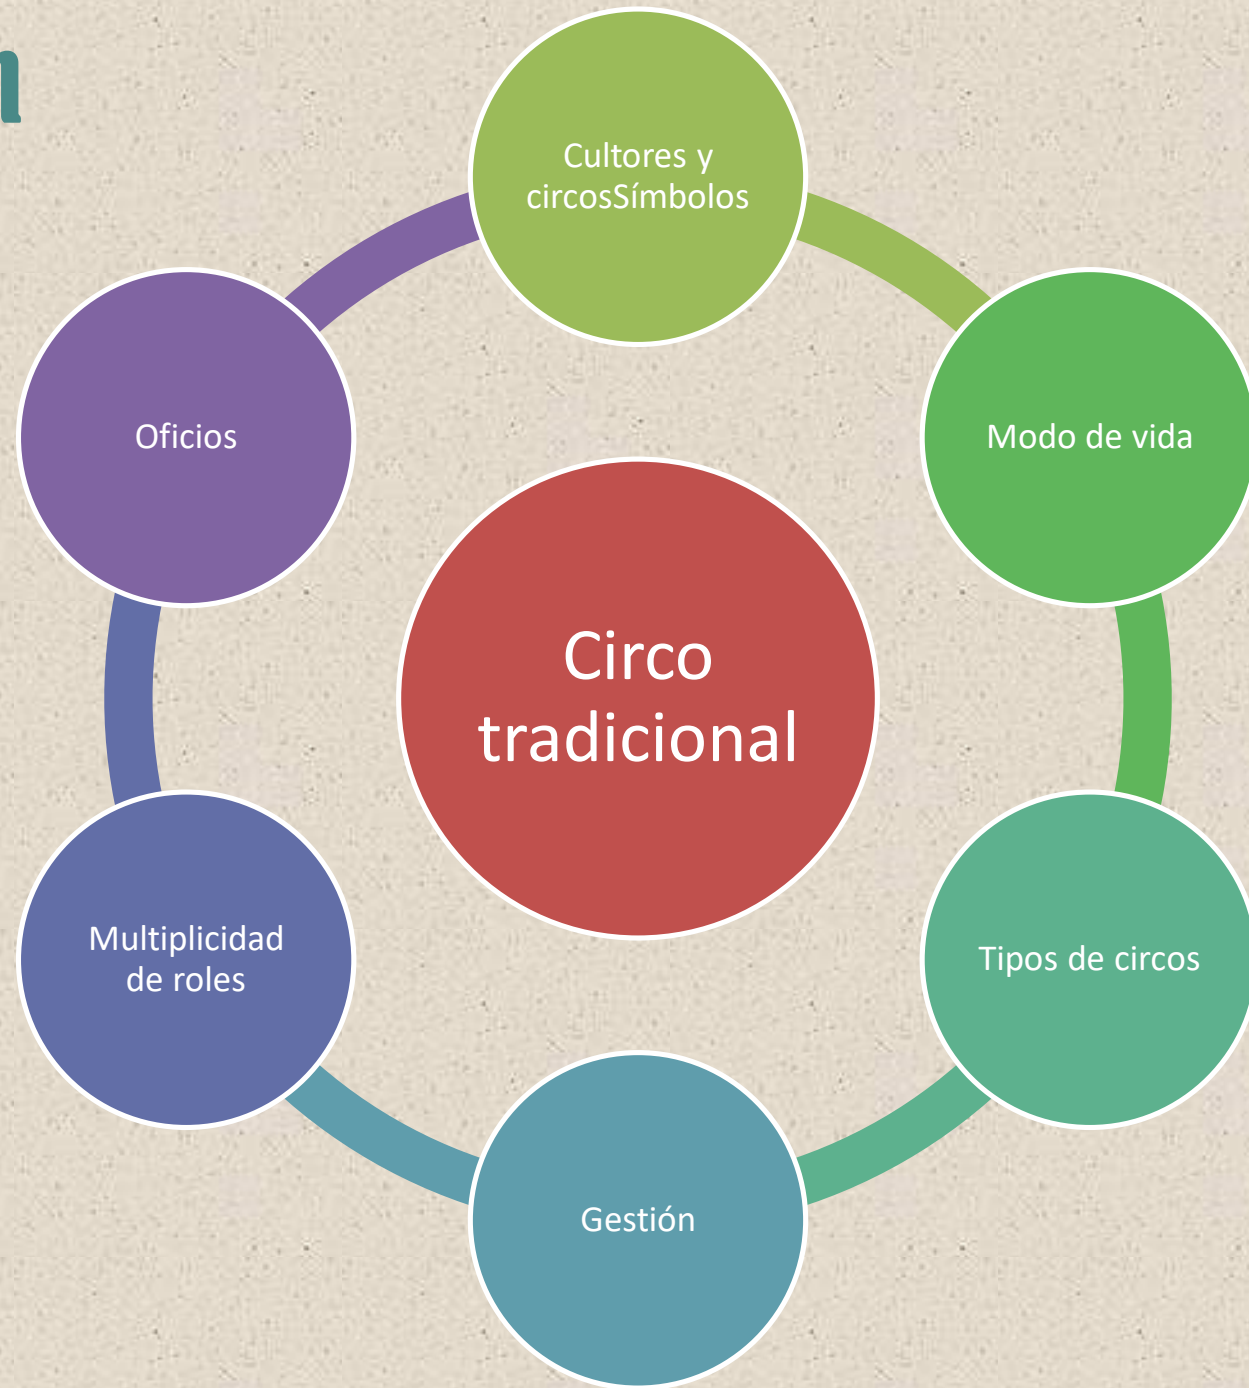

Investigación participativa