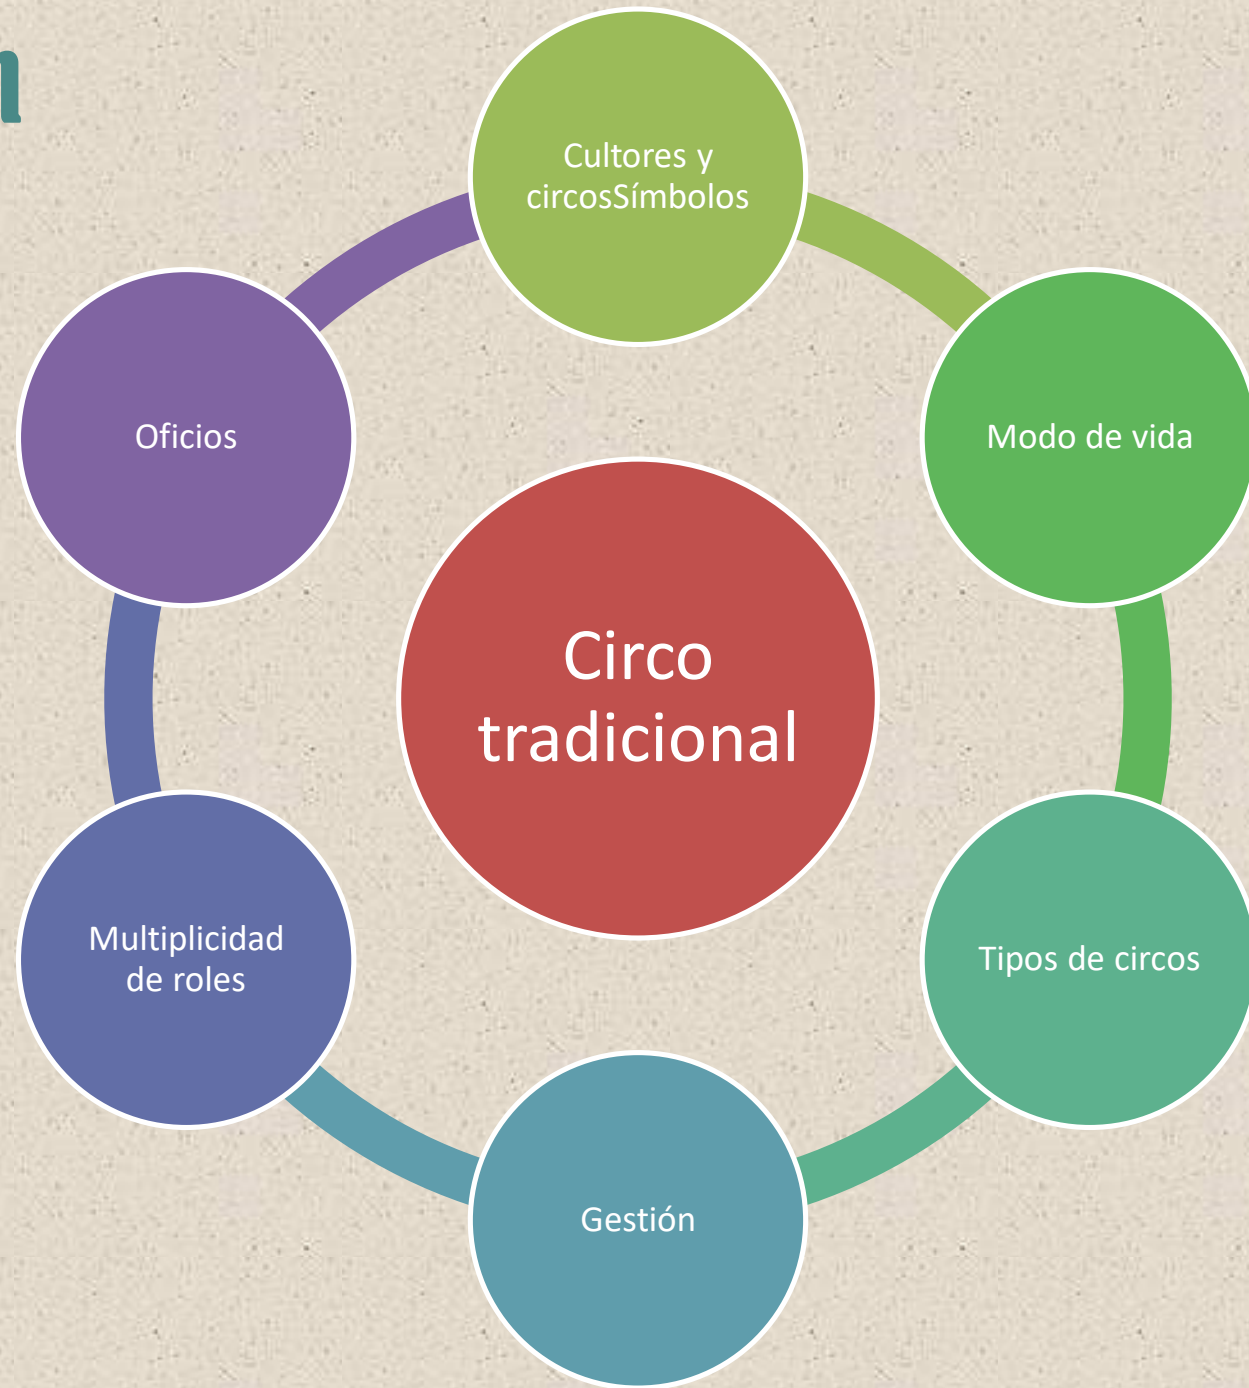

Vínculo con comunidad circense

Circo Tradicional en Chile

Es un circo con **tradición familiar**, es un arte del espectáculo que posee una gran variedad de conocimientos, técnicas, prácticas y tradiciones de más de 150 años.

Es una comunidad familiar con fuerte pertenencia y cohesión que itenera por todo Chile. Sus **vidas trashumantes** giran entorno a la carpa, la pista y las casas rodantes.

La comunidad circense es multifuncional y, por tanto, sus integrantes van cambiando de oficio según la edad. En ella se integran mujeres, hombres, niñas y niños, quienes realizan la práctica desde temprana edad, asumiendo diversos roles en las distintas etapas del ciclo vital.

Tonis chilenos. Autor: CNCA

Investigación participativa

Modo de vida y tipos de circos

Metropolitanos

Troncales

Ramales

Investigación participativa

Acciones de salvaguardia