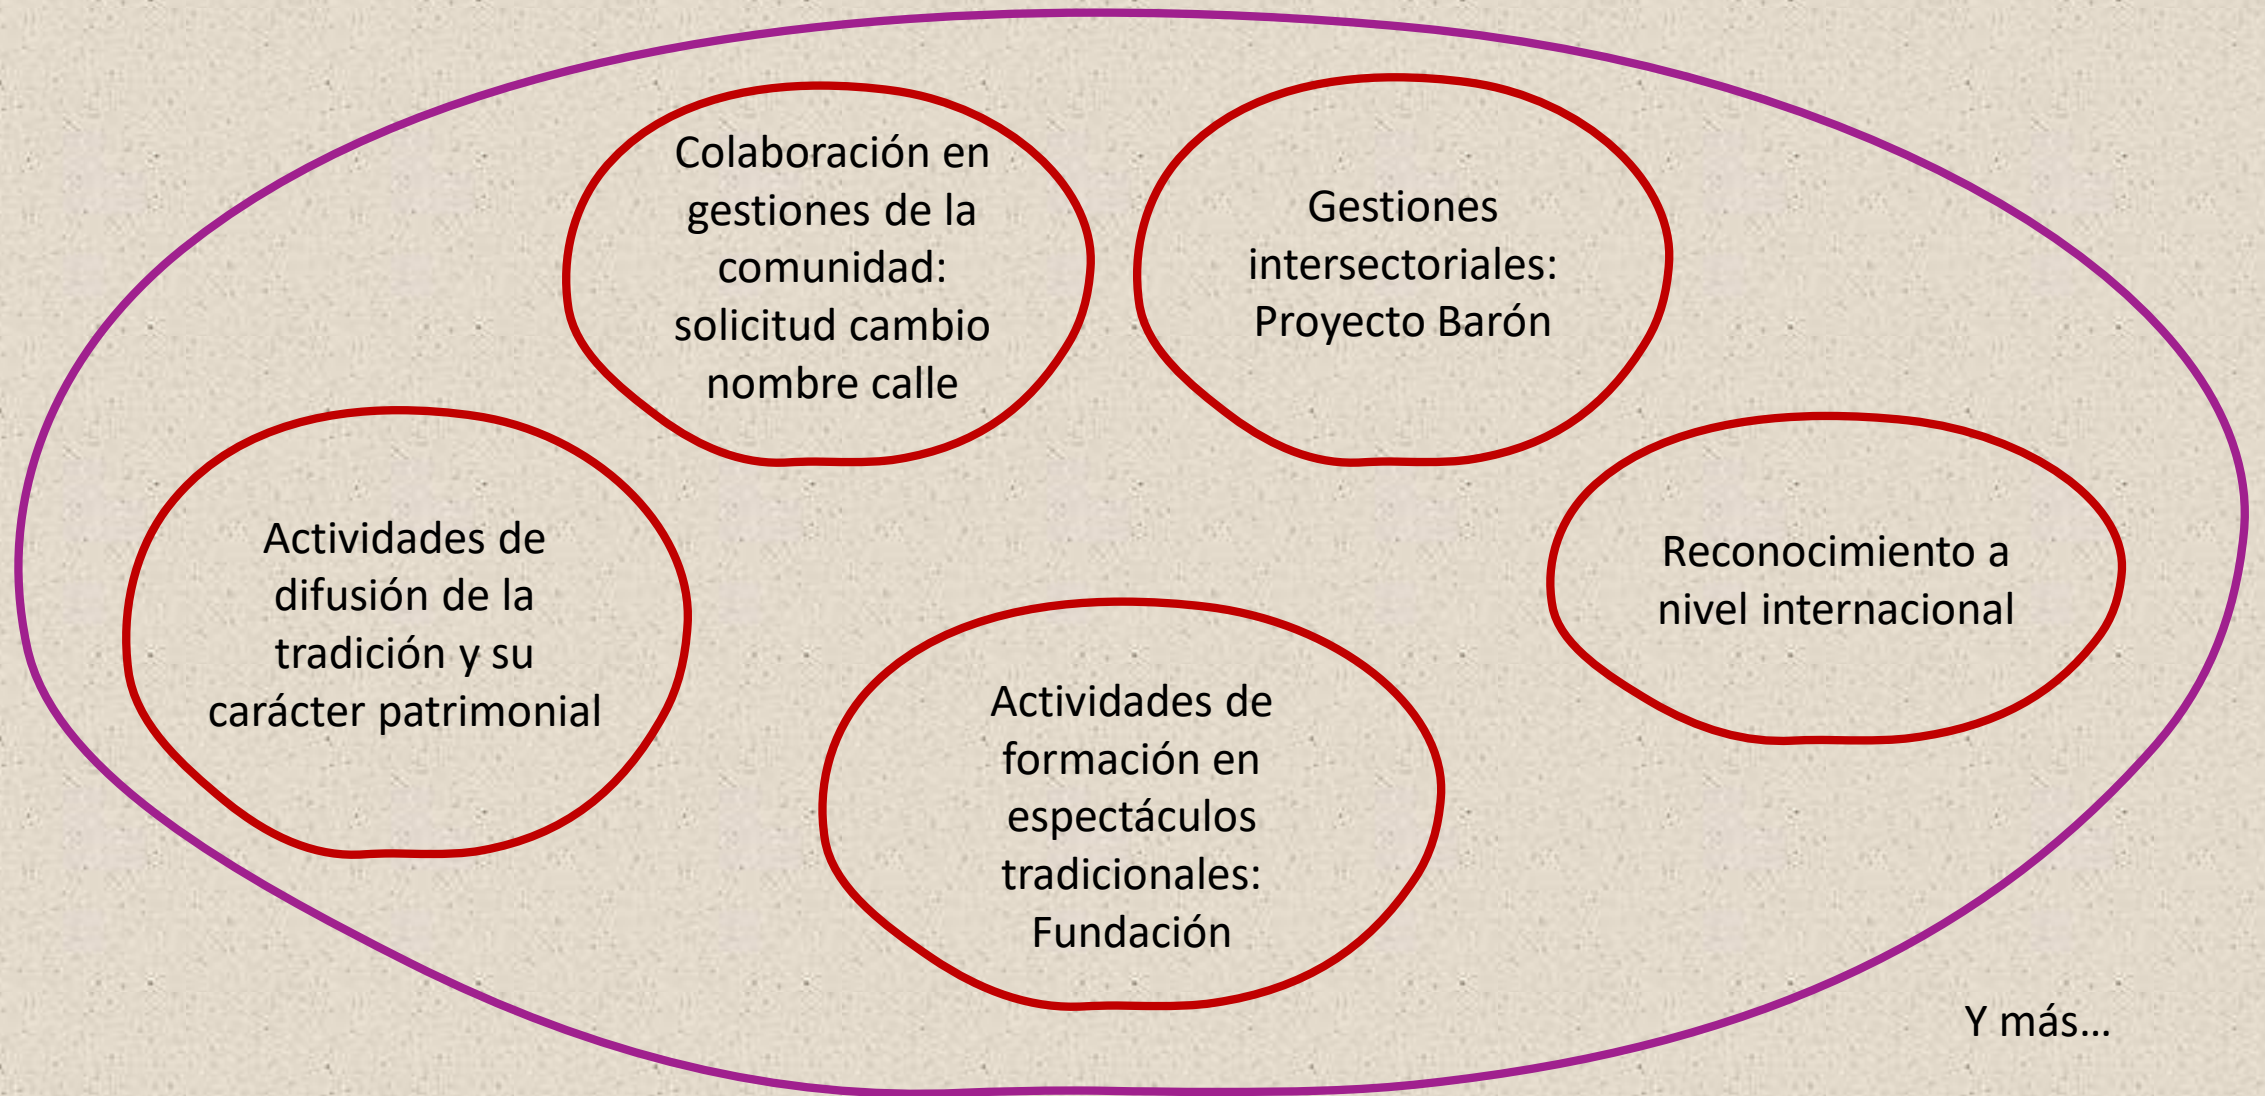

Vínculo con comunidad circense

Circo Tradicional en Chile

Es un circo con **tradición familiar**, es un arte del espectáculo que posee una gran variedad de conocimientos, técnicas, prácticas y tradiciones de más de 150 años.

Es una comunidad familiar con fuerte pertenencia y cohesión que itenera por todo Chile. Sus **vidas trashumantes** giran entorno a la carpa, la pista y las casas rodantes.

La comunidad circense es multifuncional y, por tanto, sus integrantes van cambiando de oficio según la edad. En ella se integran mujeres, hombres, niñas y niños, quienes realizan la práctica desde temprana edad, asumiendo diversos roles en las distintas etapas del ciclo vital.

Tonis chilenos. Autor: CNCA

Investigación participativa

Modo de vida y tipos de circos

Metropolitanos

Troncales

Ramales

Investigación participativa

Acciones de salvaguardia